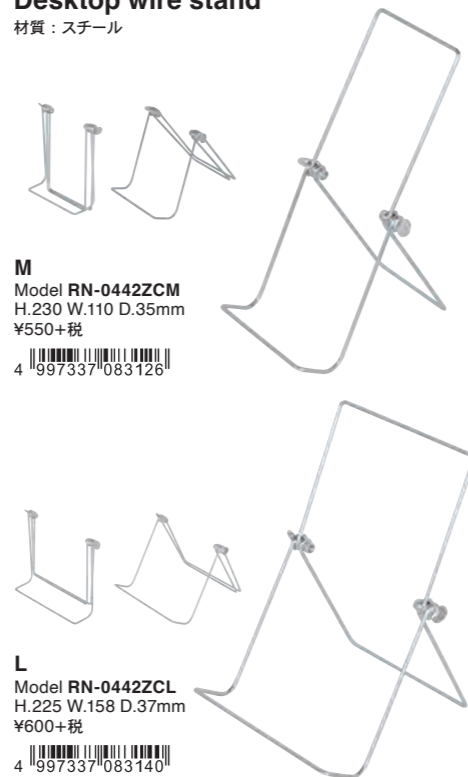

**Bolt and nut magnet set of 2**  
Model Y926-1235  
H.28 W.17 D.20mm  
¥1,000+税  
4 997337 912356

**4 Magnetic clips**

Model TZ3160  
50×20mm / each  
¥1,100+税  
4 997337 631600

**Desktop wire stand**

材質：スチール

**M**  
Model RN-0442ZCM  
H.230 W.110 D.35mm  
¥550+税  
4 997337 083126

**L**  
Model RN-0442ZCL  
H.225 W.158 D.37mm  
¥600+税  
4 997337 083140

**Title clip**

**S**  
Model DC10-H49S  
17×60×21mm  
Card 15×52mm  
¥140+税  
4 997337 310499  
◎タグは付属しません。