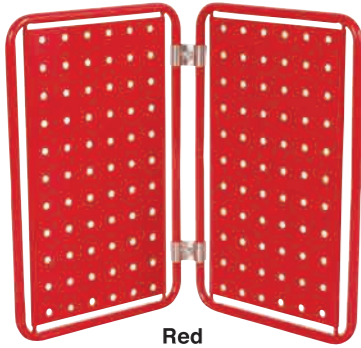

### Mini pegboard

Model 120-363  
Pegboard H.300 W.200 D.10mm×2pcs  
材質：スチール、ステンレス  
付属品 ジョイント×2set

Color	
● Raw	¥3,000+税
● Ivory	¥2,700+税
● Red	
● Yellow	
● Olive drab	
● H.gray	

Raw

Ivory

Red

Yellow

Olive drab