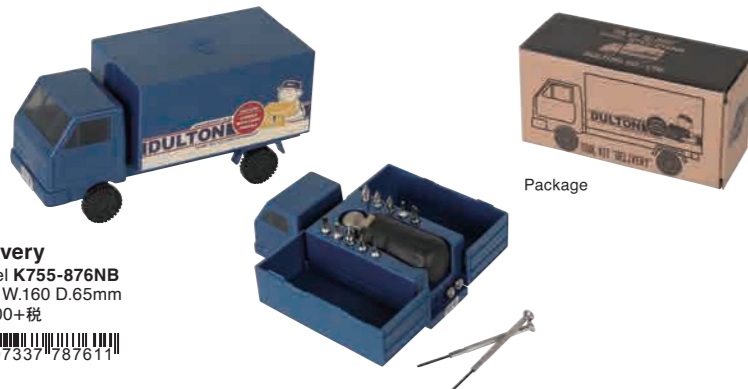

Delivery
Model K755-876NB
H.85 W.160 D.65mm
¥1,400+税
4 997337 787611

GENERAL CAUTION
⚠ NOT A TOY
KEEP AWAY FROM CHILDREN
◎玩具ではありません。