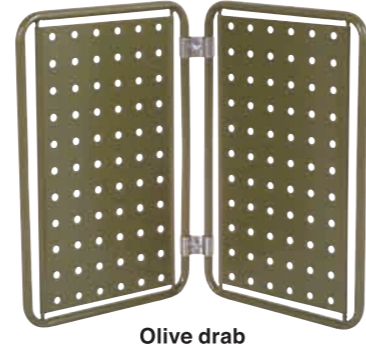

### Mini pegboard

Model 120-363  
Pegboard H.300 W.200 D.10mm×2pcs  
材質：スチール、ステンレス  
付属品 ジョイント×2set

Color	
● Raw	¥3,000+税
● Ivory	¥2,700+税
● Red	
● Yellow	
● Olive drab	
● H.gray	

Raw

Ivory

Red

Yellow

Olive drab